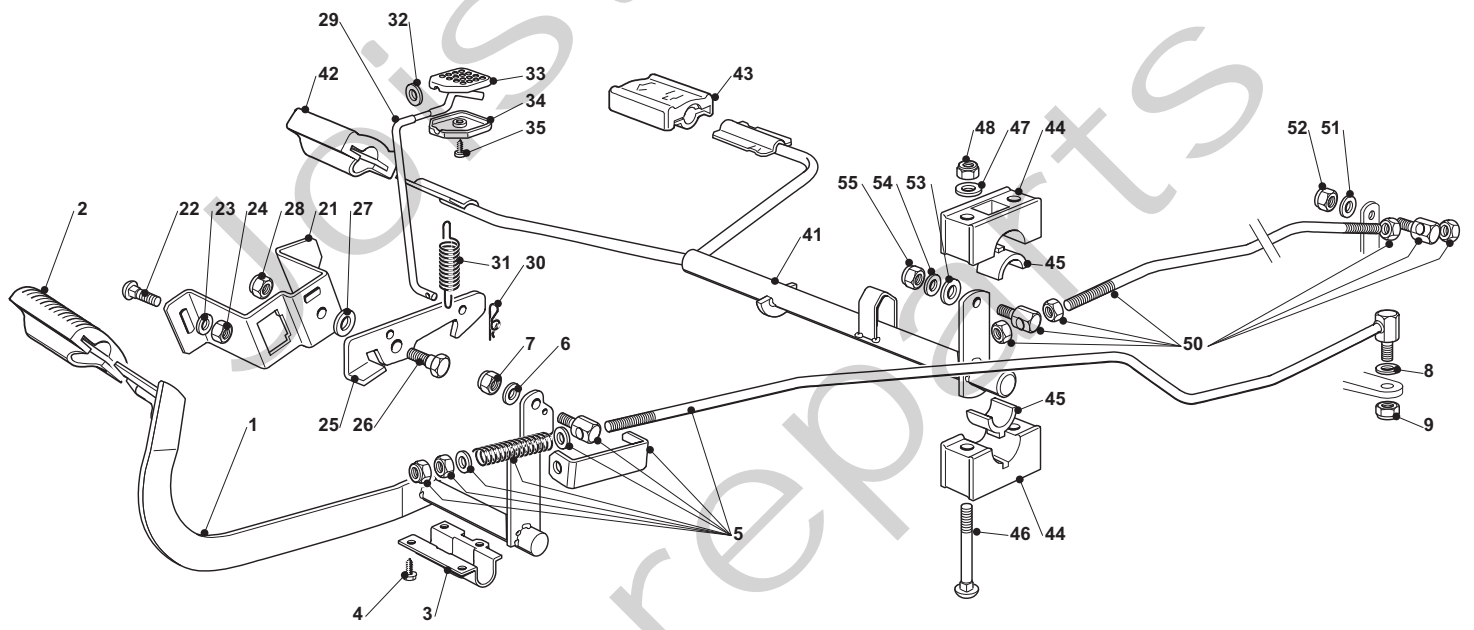

ESTATE ROYAL PRO

ESTATE ROYAL PRO

Pos. Fig.	Antal Quantity	Art No Part No	Benämning	Description	Anmärkning Notes
1	1	82500011/2	Pedal	Pedal	
2	1	325110416/0	Clamp Cover	Clamp Cover	
3	1	325547081/2	Trombocyt	Plate	
4	4	12731601/0	Skruv	Screw	
5	1	382000582/0	Länk	Rod	
6	1	12521350/0	Bricka	Washer	
7	1	12155000/0	Mutter	Nut	
8	2	12521360/0	Bricka	Washer	
9	1	12155000/0	Mutter	Nut	
21	1	325785143/1	Stöd	Support	
22	2	12815210/0	Skruv	Screw	
23	1	12523040/0	Bricka	Washer	
24	2	12154510/0	Mutter	Nut	
25	1	25253001/0	Hake	Hook	
26	1	22524970/2	Stift	Pin	
27	1	25670011/0	Bricka	Washer	
28	1	12155000/0	Mutter	Nut	
29	1	125033097/0	Länk	Rod	
30	1	24487997/0	Bricka	Washer	
31	1	25430213/0	Fjäder	Spring	
32	1	12523040/0	Bricka	Washer	
33	1	325592001/0	Knopp	Knob	
34	1	325592002/0	Knopp	Knob	
35	1	12727815/0	Skruv	Screw	
41	1	382000389/0	Drive Pedal	Drive Pedal	
42	1	325110417/0	Clamp Cover Front	Clamp Cover Front	
43	1	325110418/0	Clamp Cover Rear	Clamp Cover Rear	
44	4	325785354/0	Stöd	Bracket	
45	4	325034003/0	Bussning	Brass	
46	4	112815271/0	Skruv	Screw	
47	4	12523040/0	Bricka	Washer	
48	4	12154510/0	Mutter	Nut	
50	1	382000579/0	Länk	Rod	
51	1	12523040/0	Bricka	Washer	
52	1	12154510/0	Mutter	Nut	
53	1	12521360/0	Bricka	Washer	
54	1	12523040/0	Bricka	Washer	
55	1	12154510/0	Mutter	Nut