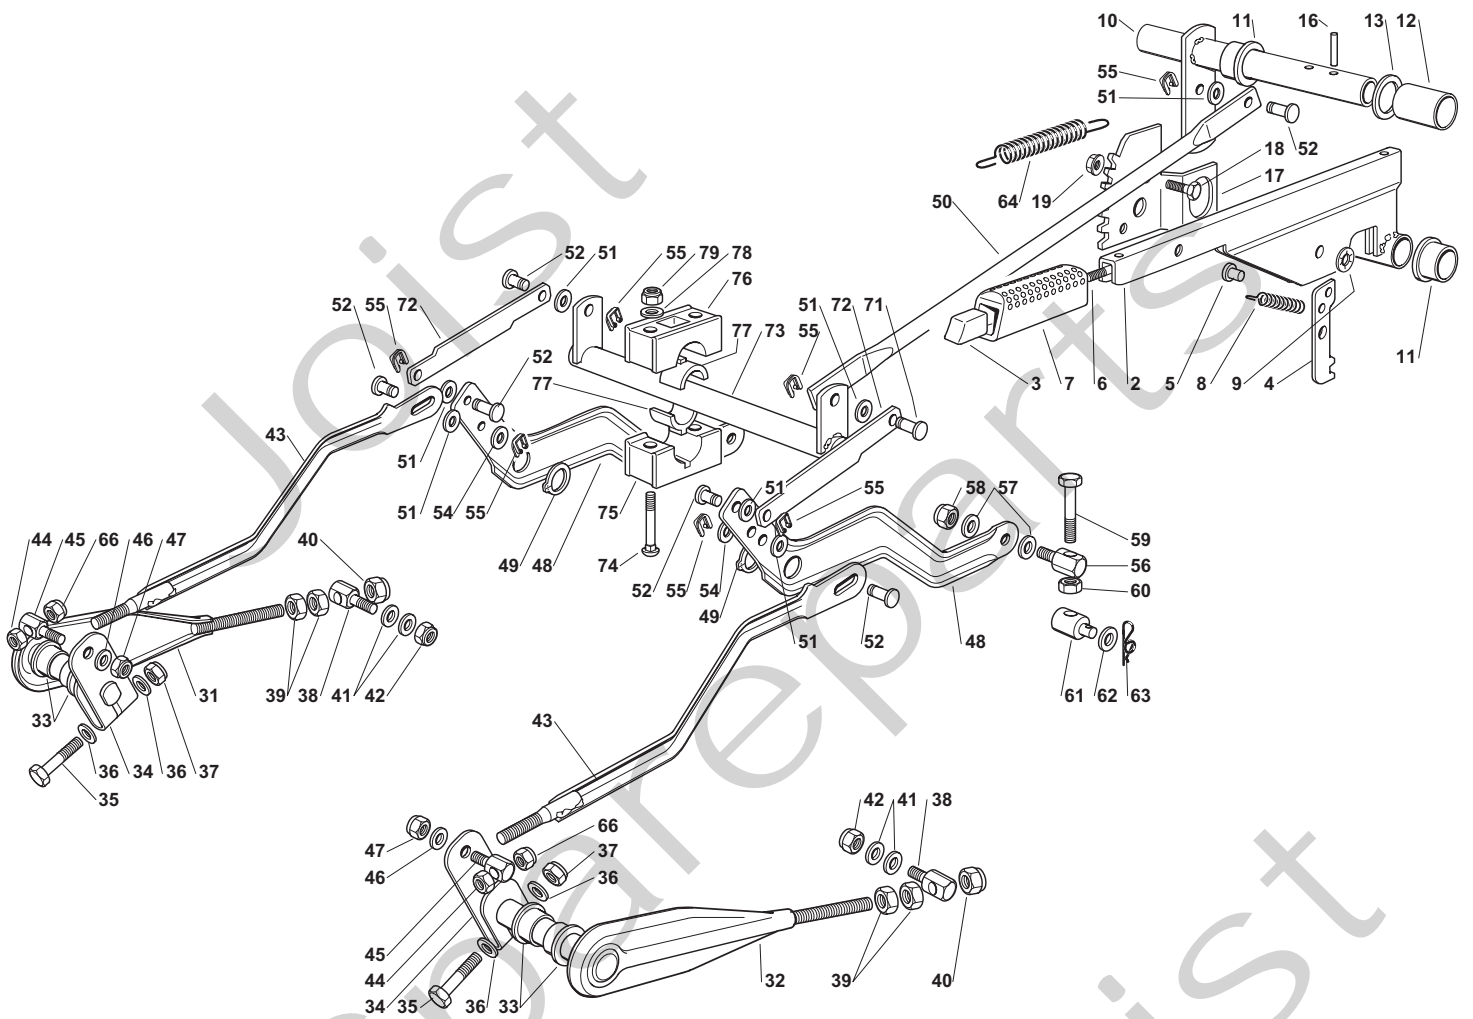

ESTATE ROYAL PRO

ESTATE ROYAL PRO

Pos. Fig.	Antal Quantity	Art No Part No	Benämning	Description	Anmärkning Notes
2	1	82318139/0	Spak	Lever	
3	1	25605000/1	Tryckring	Button	
4	1	25470901/0	Dog	Dog	
5	1	25510011/0	Stift	Pin	
6	1	25033002/0	Länk	Rod	
7	1	325394536/0	Knopp	Knob	
8	1	25430208/0	Fjäder	Spring	
9	1	12604899/0	Låsbricka	Crown Fastener	
10	1	382000551/0	Axel	Axle	
11	2	22034523/0	Bussning	Bush	
12	1	25160025/0	Distans	Spacer	
13	1	22672153/0	Bricka	Washer	
16	2	12620206/0	Stift	Pin	
17	1	25735506/1	Sector	Sector	
18	2	12792611/0	Skruv	Screw	
19	2	12293201/0	Mutter	Nut	
31	1	82318155/0	Right Lever (Mod. 102)	Right Lever	
32	1	82318157/0	Left Lever (Mod. 102)	Left Lever	
33	4	25040605/0	Kompass	Bush	
34	2	25318161/0	Arm	Lever	
35	2	12691700/0	Skruv	Screw	
36	4	12521350/0	Bricka	Washer	
37	2	12155000/0	Mutter	Nut	
38	2	25510056/0	Stift	Pin	
39	4	12295200/0	Mutter	Nut	
40	2	12156602/0	Mutter	Nut	
41	4	25670008/1	Bricka	Washer	
42	2	12156602/0	Mutter	Nut	
43	2	82000477/2	Vevstake	Connecting Rod	
44	2	12155000/0	Mutter	Nut	
45	2	125510055/1	Stift	Pin	
46	2	12521350/0	Bricka	Washer	
47	2	12155000/0	Mutter	Nut	
48	2	25318153/1	Spännarm	Rear Lever	
49	2	12609255/0	Seegerring	Seeger	
50	1	325033071/0	Vevstake	Connecting Rod	
51	7	25670011/0	Bricka	Washer	
52	7	125510117/0	Stift	Pin	
54	2	12521350/0	Bricka	Washer	
55	7	12436050/0	Trombocyt	Plate	
56	2	25510056/0	Stift	Pin	
57	4	25670008/1	Bricka	Washer	
58	2	12156602/0	Mutter	Nut	
59	2	12794980/0	Skruv	Screw	
60	2	12295200/0	Mutter	Nut	
61	2	25510070/0	Stift	Pin	
62	2	12523090/0	Bricka	Washer	
63	2	24487998/0	Låsnål	Cotter Pin	
64	1	25430218/0	Fjäder	Spring	
66	2	12293200/0	Mutter	Nut	
71	1	125510048/1	Stift	Pin	
72	2	325318223/0	Spak	Lever	
73	1	382000585/0	Axel	Axle	
74	4	112815271/0	Skruv	Screw	
75	2	325785355/0	Stöd	Bracket	
76	2	325785354/0	Stöd	Bracket	
77	4	325034003/0	Bussning	Brass	
78	4	12523040/0	Bricka	Washer	
79	4	12154510/0	Mutter	Nut