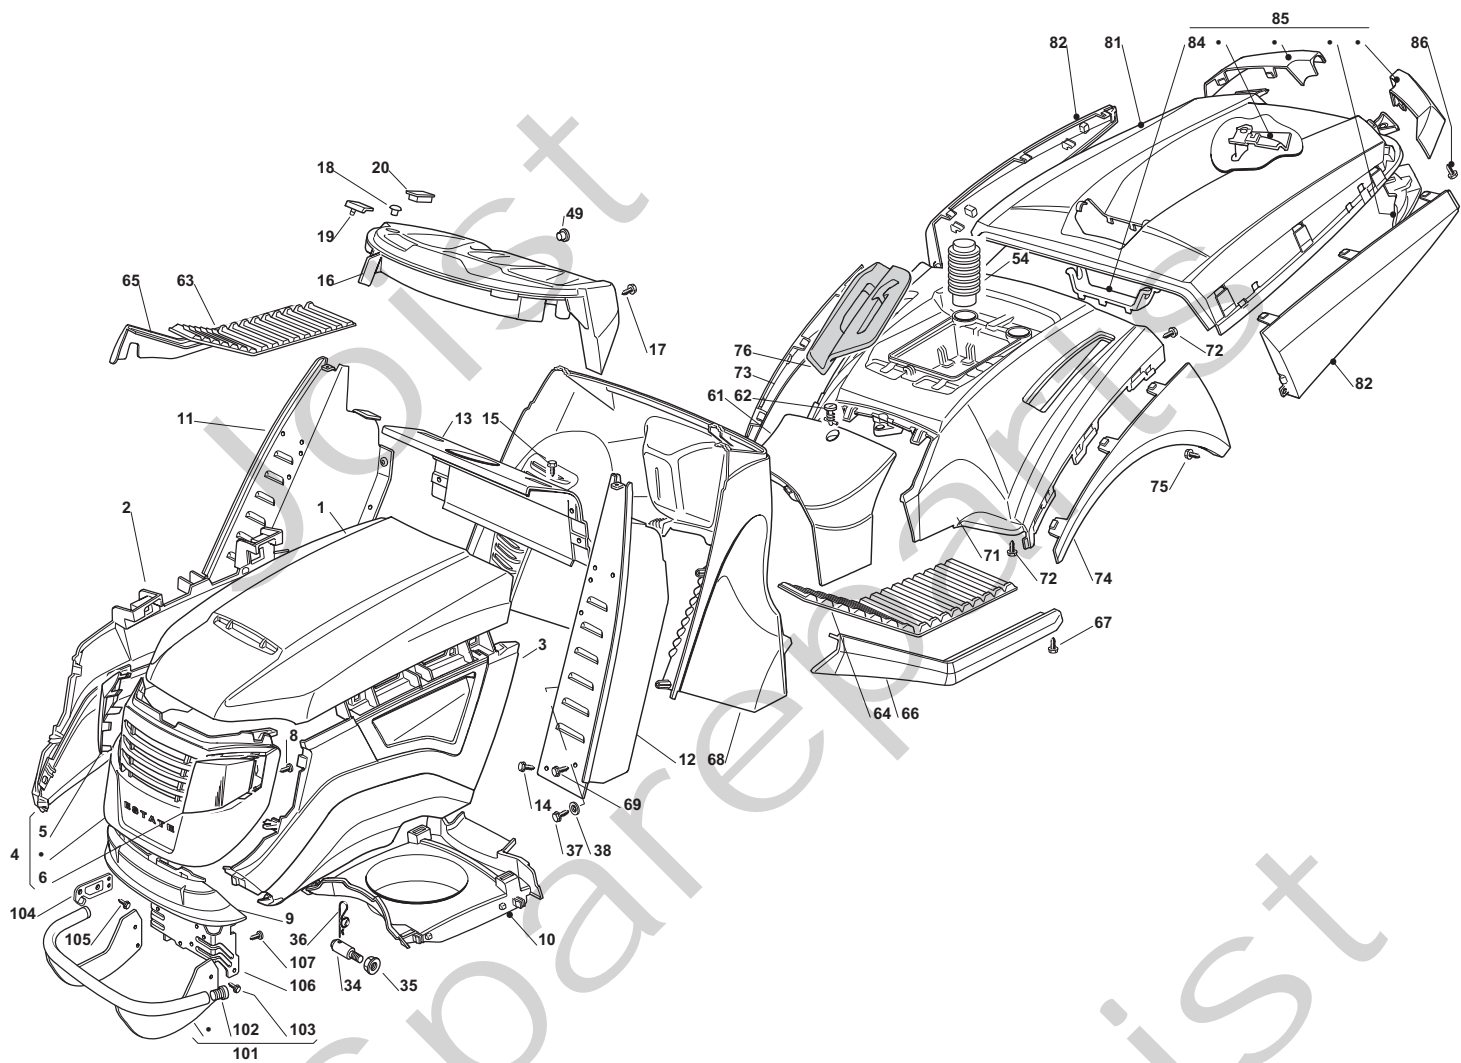

ESTATE ROYAL PRO

ESTATE ROYAL PRO

Pos. Fig.	Antal Quantity	Art No Part No	Benämning	Description	Anmärkning Notes
1	1	25076866/0	Upper Engine Hood, Yellow	Upper Engine Hood, Yellow	
2	1	382394611/0	Hood, Right	Hood, Right	
3	1	382394612/0	Hood, Left	Hood, Left	
4	1	82394610/0	Motorhuv	Grey Hood, Front	
5	1	25410876/0	Frontkåpa hö	Right Grill	
6	1	25410877/0	Frontkåpa vä	Left Grill	
8	6	12735403/0	Skruv	Screw	
9	1	25076865/0	Lower Grey Hood, Front	Lower Grey Hood, Front	
10	1	25108031/0	Inmatningstratt	Conveyor	
11	1	382785022/8	Instrumentbrädal hö Stöd	Right Dashboard Supp.	
12	1	382785021/7	Instrumentbrädal vä Stöd	Left Dashboard Supp.	
13	1	82785137/0	Instrumentbrädal	Central Dashboard Supp	
14	2	12735110/0	Skruv	Screw	
15	4	12735110/0	Skruv	Screw	
16	1	325120205/0	Instrumentbräda svart	Dashboard, Black (Cruise Control)	
17	4	12728440/0	Skruv	Screw	
18	2	25120200/0	Lock	Plug	
19	2	25260000/0	Hylsa	Grommet	
34	2	25510068/0	Stift	Pin	
35	2	12293201/0	Mutter	Nut	
36	1	24487998/0	Låsnål	Cotter Pin	
37	2	12731350/0	Skruv	Screw	
38	2	12521330/0	Bricka	Washer	
49	1	25120233/0	Lock	Cap	
54	2	25737002/0	Styrning	Hood	
61	1	25110307/0	Kåpa	Cover	
62	1	125580020/2	Stift	Pivot	
63	1	25110278/1	Fotsteg hö täcka	Right Footboard Cover	
64	1	25110279/0	Fotsteg Vä täcka	Left Footboard Cover	
65	1	25599000/0	Profil hö	Right Profil	
66	1	25599001/0	Profil vä	Left Profil	
67	6	12731580/0	Skruv	Screw	
68	1	25785231/1	Instrumentbrädal Stöd	Dashboard Support	
69	7	12735403/0	Skruv	Screw	
71	1	25109754/0	Wheels Cover	Wheels Cover	
72	4	12735402/0	Skruv	Screw	
73	1	25109753/0	Right Wheel Cover	Right Wheel Cover	
74	1	25109752/0	Left Wheel Cover	Left Wheel Cover	
75	2	12728686/0	Skruv	Screw	
76	1	25207129/0	Kåpa	Cover	
81	1	25110308/0	Kåpa	Grass Catcher Cover	
82	1	382110255/0	Cover Assy	Cover Assy	
84	1	25394009/0	Handtagslock	Handle Cover	
85	1	382110259/0	Angles Assy	Angles Assy	
86	4	12735403/0	Skruv	Screw	
101	1	82869025/0	Ljuddämparskydd	Muffler Protection	
102	2	18737860/0	Plugg	Cap	
103	4	12734995/0	Skruv	Screw	
104	2	325547159/1	Trombocyt	Plate	
105	4	12731580/0	Skruv	Screw	
106	1	25774301/1	Motorhuv	Engine Hood Support	
107	5	12735403/0	Skruv	Screw