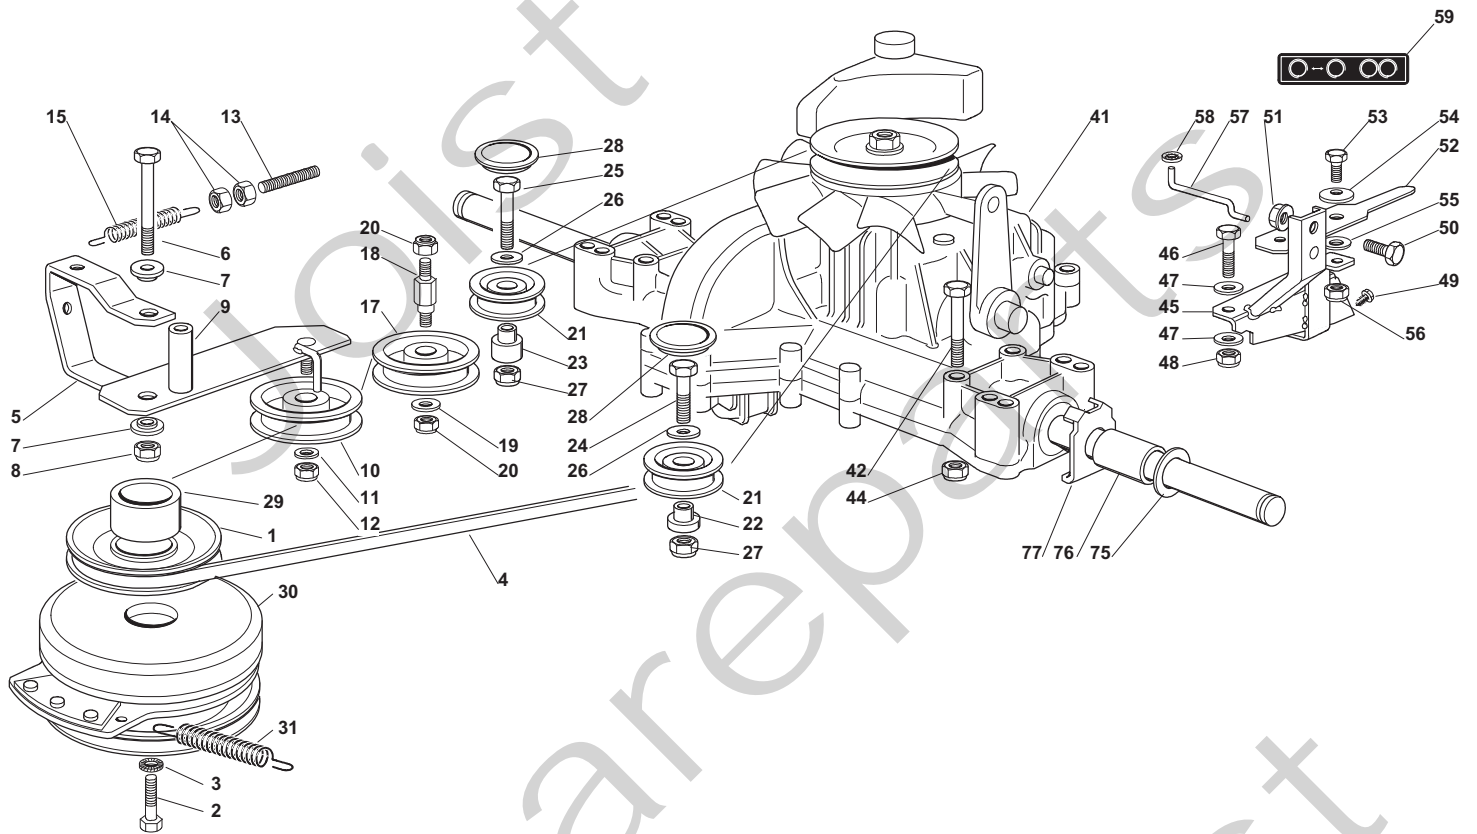

ESTATE ROYAL PRO

Pos. Fig.	Antal Quantity	Art No Part No	Benämning	Description	Anmärkning Notes
1	1	25601566/0	Remskiva	Pulley	
2	1	12737320/0	Skruv	Screw	
3	1	12543000/0	Bricka	Washer	
4	1	35062001/0	Drivrem	Belt	
5	1	82318165/1	Spak	Lever	
6	1	12692000/0	Skruv	Screw	
7	2	25038002/1	Bussning	Bush	
8	1	12155000/0	Mutter	Nut	
9	1	25160027/0	Distans	Spacer	
10	1	25601554/0	Remskiva	Pulley	
11	1	12523060/0	Bricka	Washer	
12	1	12155000/0	Mutter	Nut	
13	1	25840010/1	Stång	Tie Rod	
14	2	12293200/0	Mutter	Nut	
15	1	25430219/0	Fjäder	Spring	
17	1	25601555/0	Remskiva	Pulley	
18	1	25510036/1	Stift	Pin	
19	1	12523060/0	Bricka	Washer	
20	2	12155000/0	Mutter	Nut	
21	2	325601570/1	Remskiva	Pulley	
22	1	125160030/2	Distans	Left Spacer	
23	1	125160024/2	Distans	Long Spacer	
24	1	12691115/0	Skruv	Left Screw	
25	1	12691400/0	Skruv	Right Screw	
26	2	12523060/0	Bricka	Washer	
27	2	12155000/0	Mutter	Nut	
28	2	25109521/1	Kåpa	Cover	
29	1	25160021/0	Distans	Spacer	
30	1	118399062/0	Koppling	Clutch	
31	1	125430210/1	Fjäder	Spring	
41	1	18400950/1	Rear Axle Tuff Torq K46F	Rear Axle Tuff Torq K46F	
42	4	12691800/0	Skruv	Screw	
44	4	12154210/0	Mutter	Nut	
45	1	82785109/0	Stöd	Support	
46	1	12691200/0	Skruv	Right Screw	
47	2	12521350/0	Bricka	Washer	
48	1	12155000/0	Mutter	Nut	
49	2	12735120/0	Skruv	Screw	
50	1	12792611/0	Skruv	Screw	
51	1	12293201/0	Mutter	Nut	
52	1	25318157/0	Arm	Lever	
53	1	12793102/0	Skruv	Screw	
54	1	12369500/0	Bricka	Washer	
55	1	25670011/0	Bricka	Washer	
56	1	12155000/0	Mutter	Nut	
57	1	25033033/0	Länk	Rod	
58	1	12604896/0	Skruv	Crown Fastener	
59	1	114357423/2	Dekal	Label	
75	4	25670005/1	Bricka	Washer	
76	2	25160023/0	Distans	Spacer	
77	2	325670025/0	Bricka	Washer