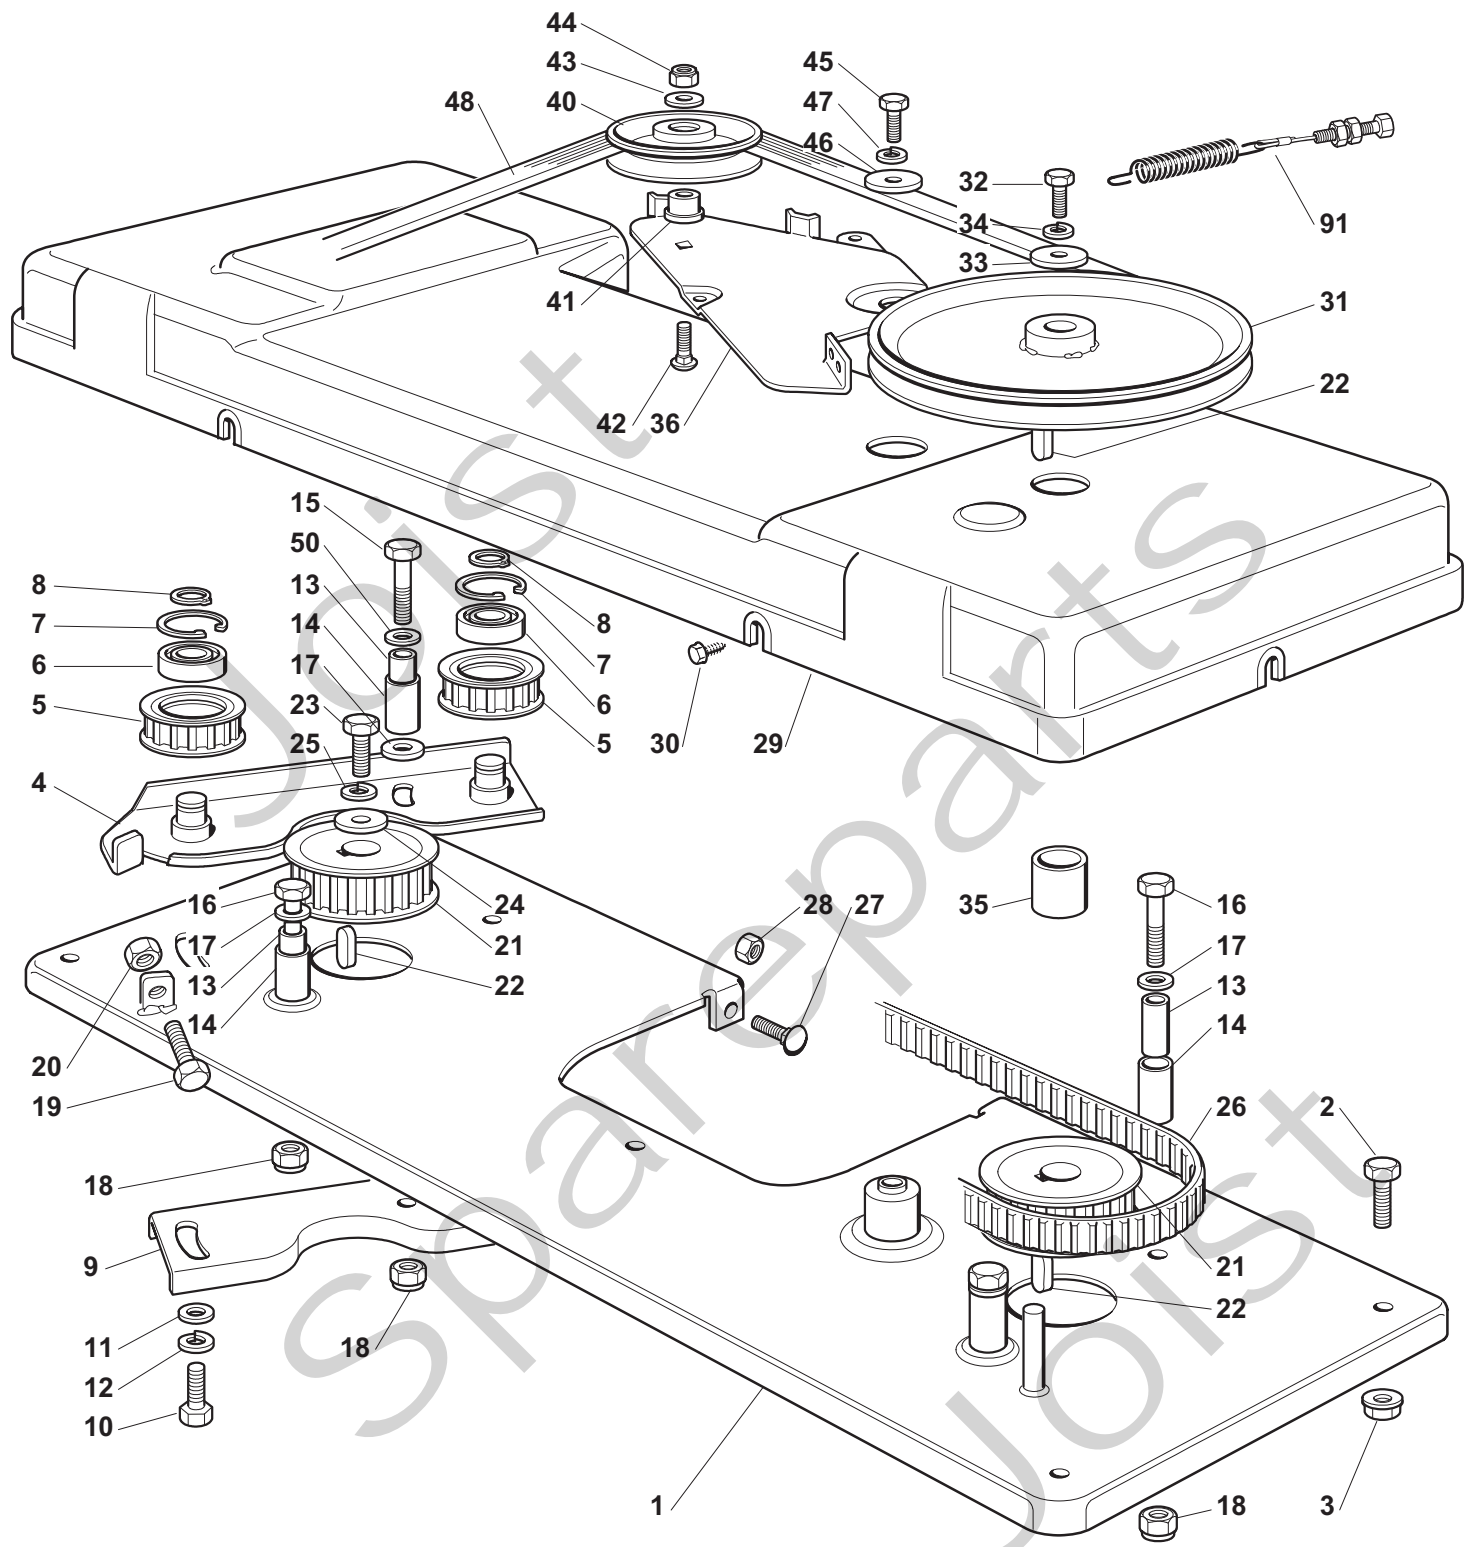

ESTATE ROYAL PRO

ESTATE ROYAL PRO

Pos. Fig.	Antal Quantity	Art No Part No	Benämning	Description	Anmärkning Notes
1	1	82547029/0	Tavla	Plate	
2	4	12792611/0	Skruv	Screw	
3	4	12293201/0	Mutter	Nut	
4	1	82785084/1	Stöd	Support	
5	2	25601559/1	Remskiva	Pulley	
6	2	119216048/0	Kullager	Bearing	
7	2	12610800/0	Seegerring	Seeger	
8	2	12609200/0	Seegerring	Seeger	
9	1	25650037/0	Reduktion	Stiffening	
10	2	12793102/0	Skruv	Screw	
11	2	12521350/0	Bricka	Washer	
12	2	12583500/0	Bricka	Grower	
13	4	25160003/0	Distans	Spacer	
14	4	25038000/0	Bussning	Bushing	
15	1	12691700/0	Skruv	Screw	
16	3	12691200/0	Skruv	Right Screw	
17	4	12521350/0	Bricka	Washer	
18	4	12293201/0	Mutter	Nut	
19	1	12793900/0	Skruv	Screw	
20	1	12293200/0	Mutter	Nut	
21	2	25601560/0	Remskiva	Pulley	
22	3	12139480/0	Kil	Feather	
23	1	12793102/0	Skruv	Screw	
24	1	25670007/0	Bricka	Washer	
25	1	12583500/0	Bricka	Grower	
26	1	35065600/0	Drivrem	Belt	
27	3	12815200/0	Skruv	Screw	
28	3	12292102/0	Mutter	Nut	
29	1	25060100/3	Hus	Case	
30	6	12735110/0	Skruv	Screw	
31	1	25601550/0	Remskiva	Pulley	
32	1	12793102/0	Skruv	Screw	
33	1	25670007/0	Bricka	Washer	
34	1	12583500/0	Bricka	Grower	
35	1	25160002/0	Distans	Spacer	
36	1	25318115/1	Bromsarm	Brake Lever	
40	1	25601555/0	Remskiva	Pulley	
41	1	25160007/0	Distans	Spacer	
42	1	12818900/0	Skruv	Screw	
43	1	12523060/0	Bricka	Washer	
44	1	12155000/0	Mutter	Nut	
45	1	12793102/0	Skruv	Screw	
46	1	12523070/0	Bricka	Washer	
47	1	12583500/0	Bricka	Grower	
48	1	35062811/0	Drivrem	Belt	
50	1	12523060/0	Bricka	Washer	
91	1	82004608/0	Kabel	Wire