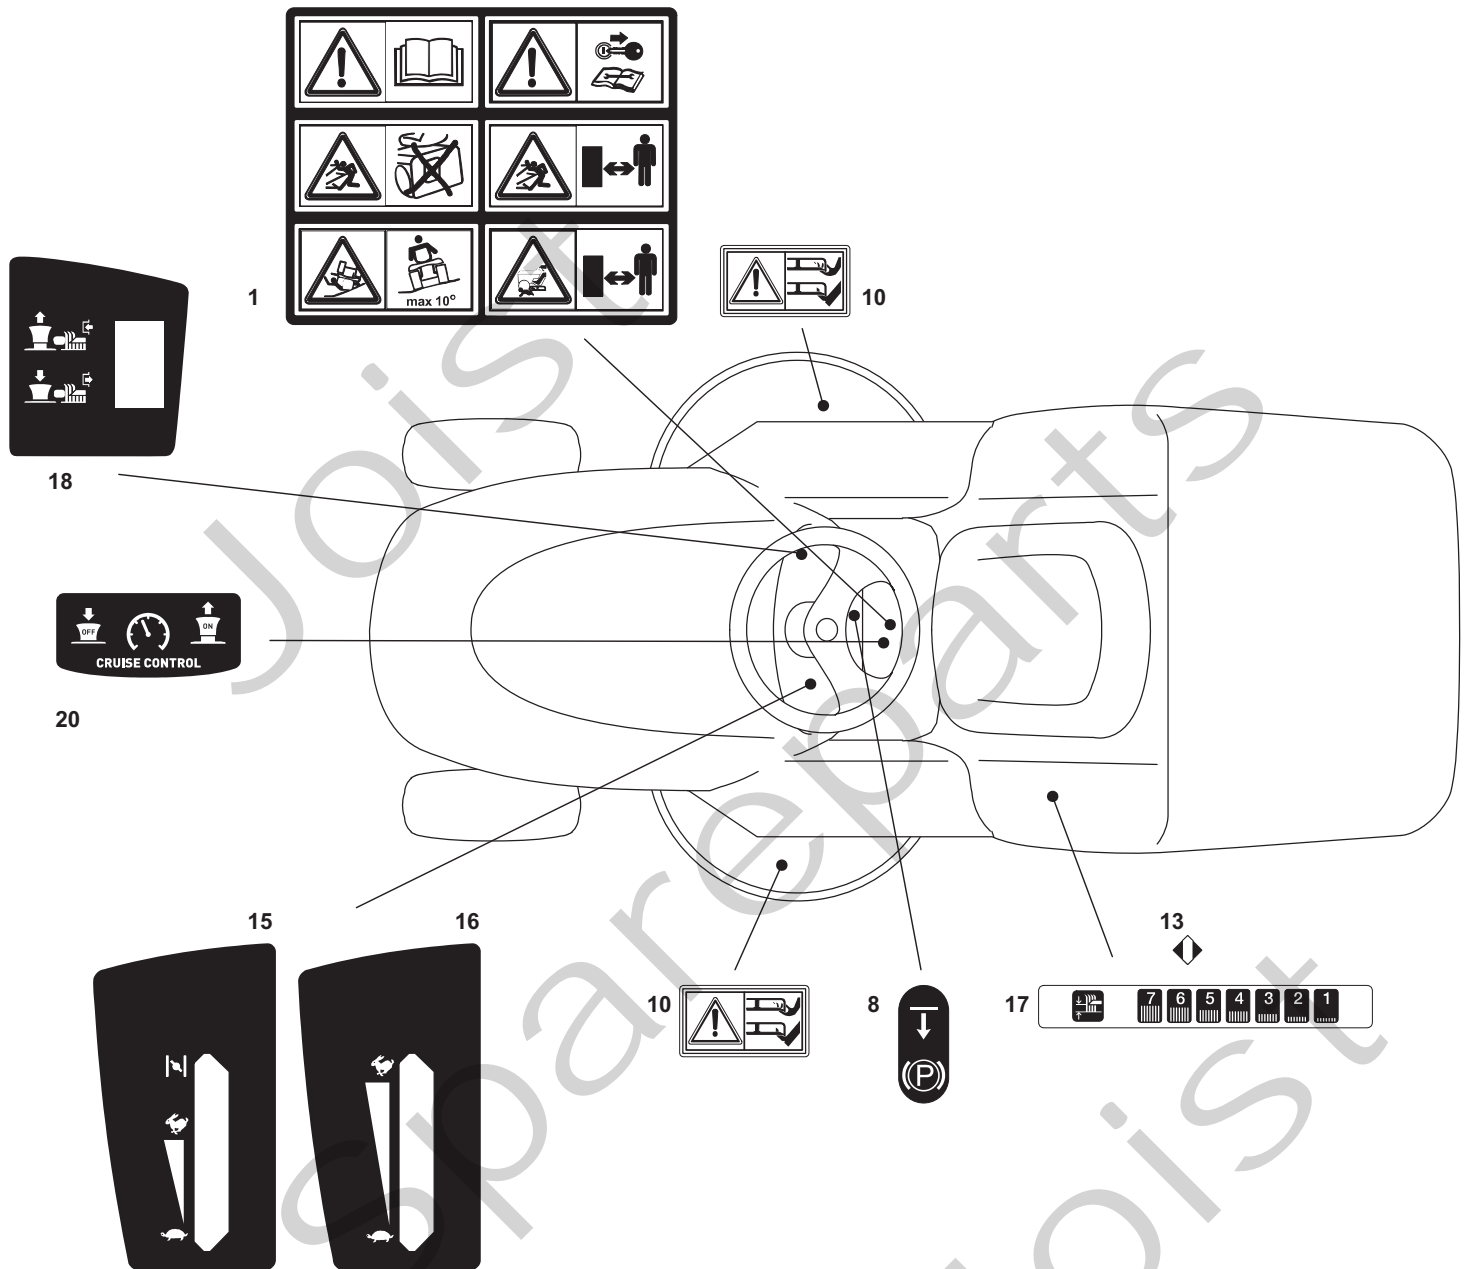

ESTATE ROYAL PRO

Pos. Fig.	Antal Quantity	Art No Part No	Benämning	Description	Anmärkning Notes
1	1	114357428/1	Dekal	Label	
8	1	114357526/1	Dekal	Label	
10	2	114356699/1	Dekal	Label	
13	1	14357913/0	Dekal	Label	
15	1	14360717/0	Dekal	Label	
16	1	14360716/0	Dekal	Label	
17	1	14360719/0	Dekal	Label	
18	1	14360715/2	Dekal	Label	
20	1	11436512/0	Dekal	Label