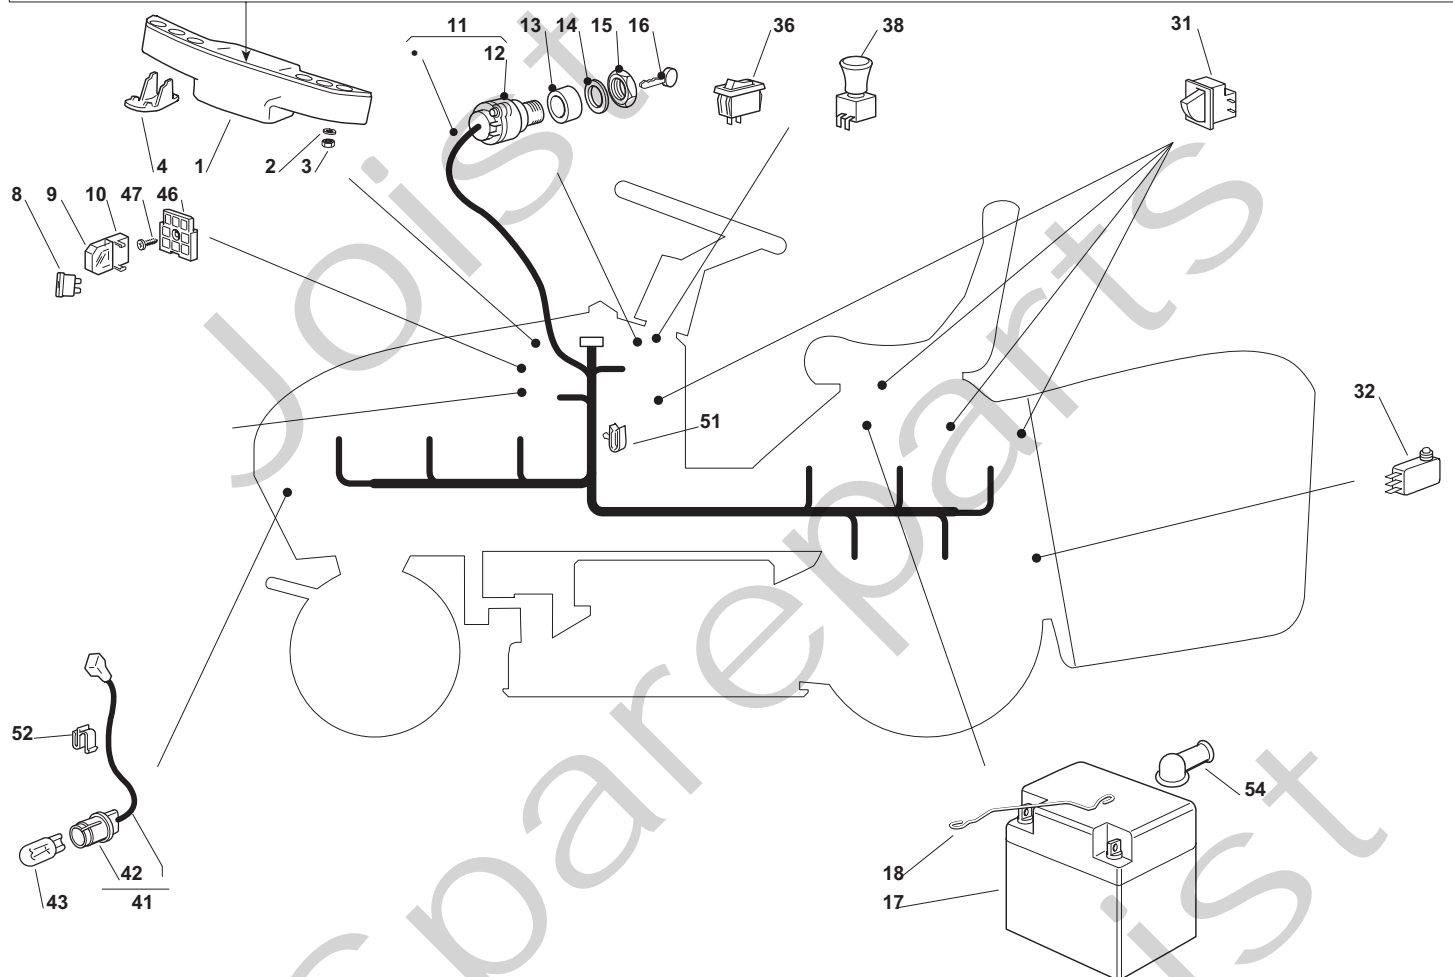

ESTATE ROYAL PRO

ESTATE ROYAL PRO

Pos. Fig.	Antal Quantity	Art No Part No	Benämning	Description	Anmärkning Notes
1	1	382722421/2	Cards + Guards (B)	Cards + Guards (B)	
2	2	12521320/0	Bricka	Washer	
3	2	12154330/0	Mutter	Nut	
4	1	25031501/0	Deflektor	Deflector	
8	1	33340036/0	Säkring	Fuse 25 A	
8	1	33340040/0	Säkring	Fuse 10A	
9	2	33215000/0	Kåpa	Cover	
10	2	33500007/0	Säkring	Fuse Carrier	
11	1	182040148/0	Kabel	Cables Ass.Y	
12	1	18450072/0	Brytare	Starting Switch	
13	1	18550136/0	Distans	Spacer	
14	1	18550135/0	Bricka	Washer	
15	1	18400862/0	Ringmutter	Ringnut	
16	1	18210022/0	Starting Key	Starting Key	
17	1	18120002/1	Batteri	Battery	
18	1	25430230/0	Fjäder	Spring	
31	3	119410615/0	Brytare	Micro	
32	1	19410605/1	Brytare	Full Grasscat. Microsw.	
36	1	18450060/1	Farilamp Switch	Farilamp Switch	
38	1	18450068/0	Kopplingshus	Clutch Switch	
41	1	82040073/0	Kabel	Cable	
42	2	33500030/0	Lamp Holder	Lamp Holder	
43	2	18459100/0	Farilamp For Lights	Farilamp For Lights	
44	1	12361005/0	Mutter	Nut	
46	1	133500010/1	Trombocyt	Plate	
47	1	12735170/0	Skruv	Screw	
51	5	33320506/0	Kabelhållare	Fairled	
52	1	33320504/0	Kabelhållare	Fairled	
54	1	18564864/1	Tätningshylsa	Protection