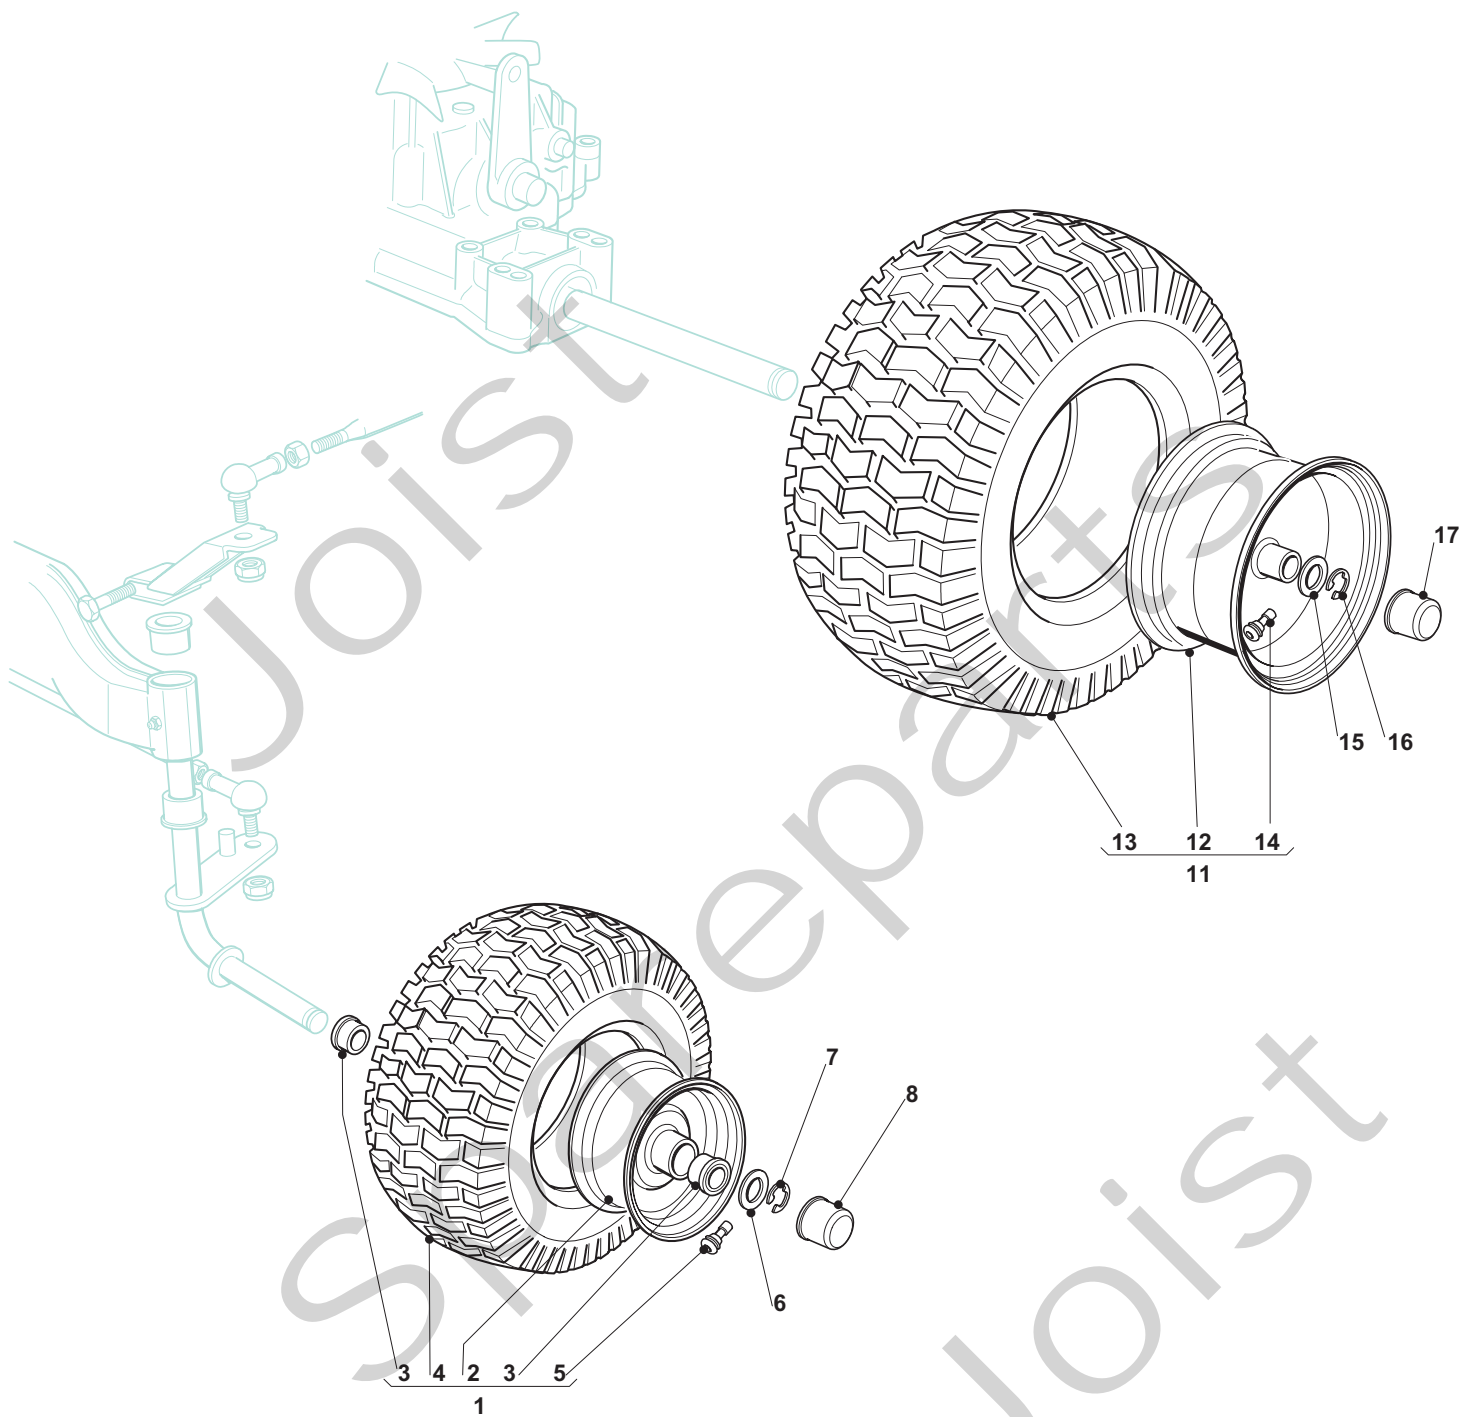

ESTATE ROYAL PRO

Pos. Fig.	Antal Quantity	Art No Part No	Benämning	Description	Anmärkning Notes
1	2	82680008/1	Framhjul Kpl	Front Wheel	
2	2	82000590/1	Rimm	Rimm	
3	4	25122200/2	Kullager	Bearing	
4	2	27590053/0	Dack	Shoe Deli Tire	
5	2	25950000/0	Ventil	Valve	
6	2	25670005/1	Bricka	Washer	
7	2	12001000/0	Låsring	Snap Ring	
8	2	22110230/0	Huvstöd	Cap	
11	2	82680006/0	Bakrehjul	Rear Wheel	
12	2	82000592/0	Rimm	Rimm	
13	2	25590003/0	Dack	Tire	
14	2	25950000/0	Ventil	Valve	
15	2	25670005/1	Bricka	Washer	
16	2	12001010/0	Låsring	Benzing	
17	2	22110230/0	Huvstöd	Cap